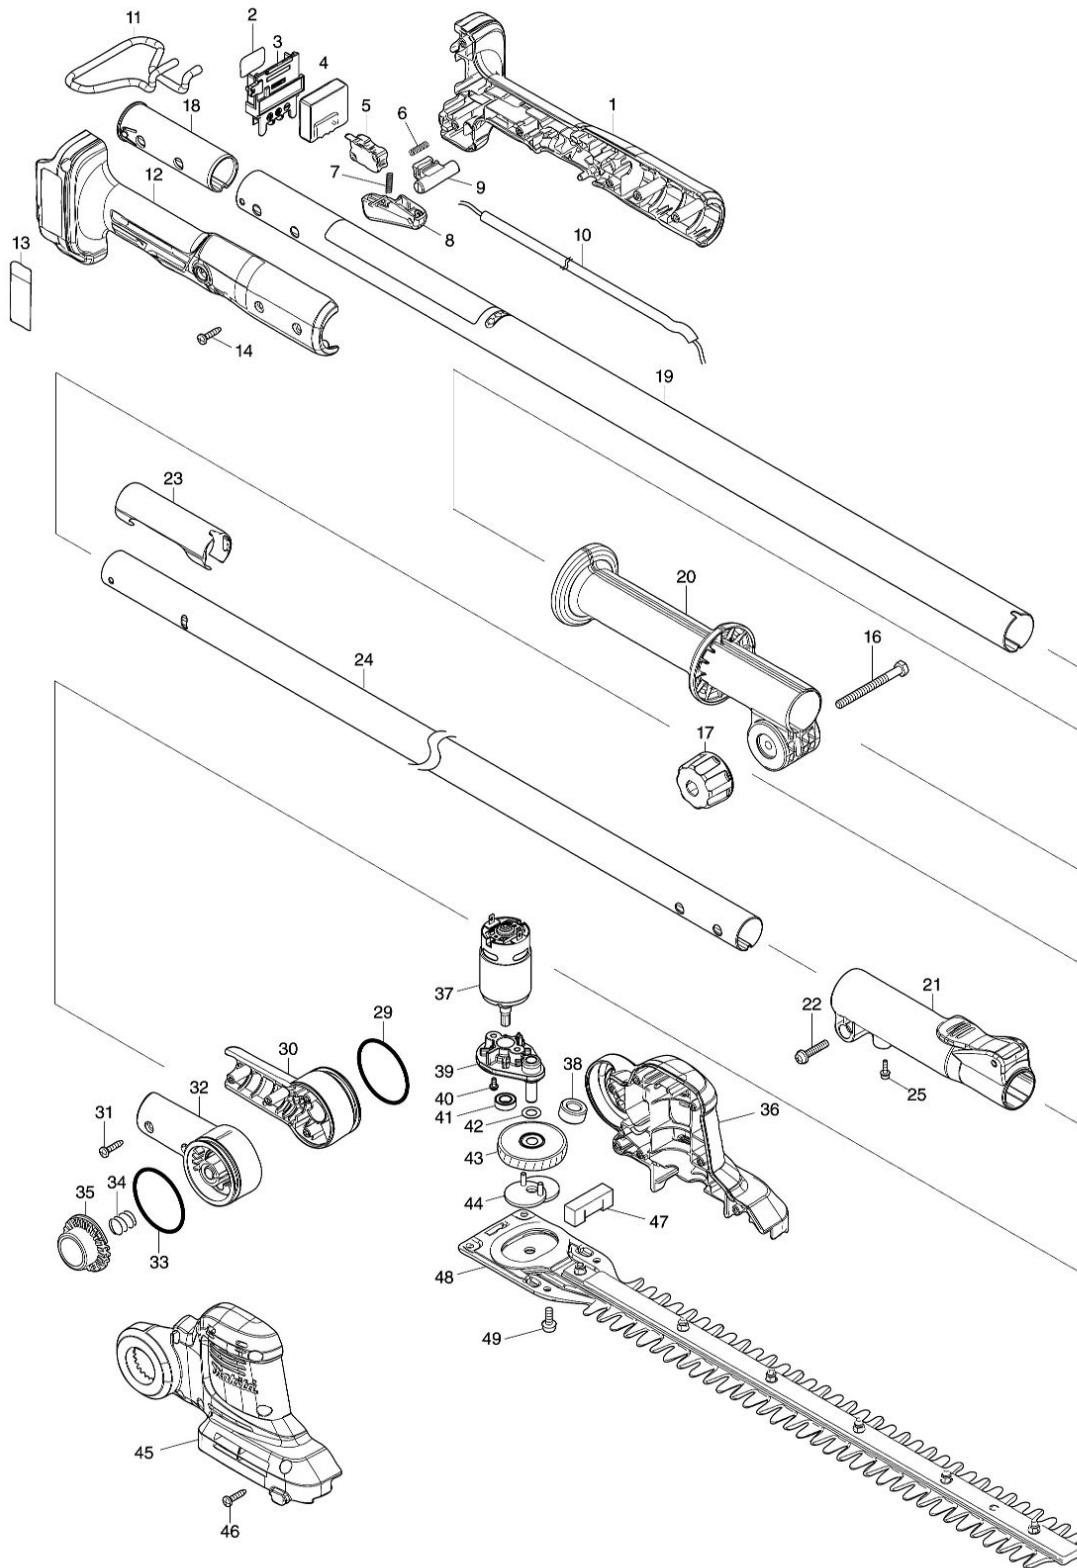

Partdrawing for DUN461WZ - Stokheggenschaar

Model No.DUN461W 460MM DC POLE HEDGE TRIMMER

Nr.	Part nr.	Name
001	183S96-1	Handgreephuis DUN461W
001C10	263005-3	Rubber Pen 6 AC320H P
002	811M68-7	Label serienr DUN461W
003	643874-2	Aansluitunit Dhp483
004	620F42-0	Controler DUN461W
005	651398-4	Schakelaar DUN461W
006	234079-1	Drukveer 4 Ar410 A
007	234079-1	Drukveer 4 Ar410 A
008	413714-6	Schakelaarhendel DUN461W
009	413713-8	Blokkeerknop DUN461W
010	699168-3	Aansluitkabel DUN461W
010C10	654069-2	Aansluiting Motor Bo4555/56/65
011	327810-3	Batterijkap DUN461W
012	183S96-1	Handgreephuis DUN461W
012C10	263005-3	Rubber Pen 6 AC320H P
013	811M62-9	Naamplaat DUN461W
014	266326-2	Tap Schroef 4X18mm P
016	921362-2	Zeskantbout M6X40 *
017	264072-1	Sterknop M6
017C10	931302-2	Zeskantmoer M6
018	413712-0	Buiskap 32 DUN461W
019	141B61-4	Steel 32 cpl DUN461W P
019C10	8008A7-9	Label waarschuw DUN500W
019C20	808723-2	Waarschuwingslabel Pe-254.4A
020	413719-6	Voorgreep A DUN461W
021	141C39-3	Steelhouder 32mm DUN461W
021C10	252103-8	Zeskant Borgmoer M5X8 A
022	911243-8	Schroef 5X25
023	413711-2	Buiskap 28 DUN461W
024	327815-3	Steel 28 DUN461W P
025	251568-1	Inbusbout M3X12Mm Hr2650/61
029	213616-4	O-ring 48 DUN461W
030	183T14-5	Steelhouder DUN461W
031	266326-2	Tap Schroef 4X18mm P
032	183T14-5	Steelhouder DUN461W
033	213616-4	O-ring 48 DUN461W
034	231113-8	Drukveer 12
035	413715-4	Blokkeerknop DUN461W
036	183T13-7	Motorhuis DUN461W
036C10	263005-3	Rubber Pen 6 AC320H P
037	629A62-1	Motor DC DUN461W
038	688131-1	Lijn Filter Hm1810
039	141B58-3	Motorhouder DUN461W
040	265199-0	Schroef M3X8
041	210124-6	Kogellager 688ZZ DUN461W
042	253215-0	Sluitring 8X14X0,5 Mm